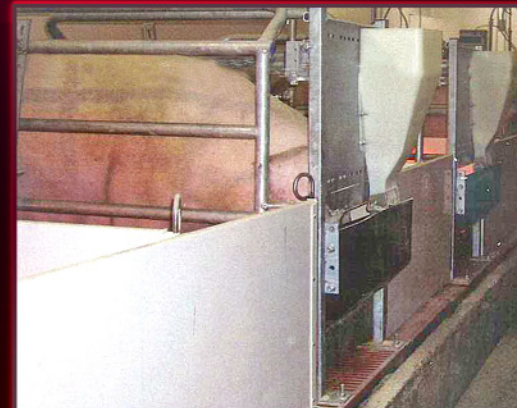

IFEED[®]

NATURELLEMENT

Nouveau

MANGEOIRE POUR TRUIE AUTOMATIQUE

MAI 2012

CARACTÉRISTIQUES

- Mangeoire ad libidum simple pour les truies en enclos de mise bas.
- Fait de polypropylène à 100% - aucun tuyau en pvc
- Rebords arrondis et matériaux de grade alimentaire pour protéger vos cochons.
- Disponible en blanc ou noir.
- Dimensions: 21" haut x 9" large x 7" profond
- Facile à installer.
- Aucun ajustement n'est nécessaire.
- La minuterie distribue la nourriture aux heures désirées et ce durant 24 heures.
- Contient jusqu'à 15 livres de nourriture afin que les truies puissent manger durant la nuit.
- Distributeur breveté sans engorgement élimine l'encrassement et dispense la vieille nourriture en premier.

BÉNÉFICES

- Aide à accroître la consommation, améliorant ainsi la qualité du lait.
- Réduit le stress sur les truies.
- Réduit le gaspillage vous faisant ainsi économiser.
- Meilleur taux de sevrage.
- Améliore la conception.
- La minuterie vous permet de nourrir les truies aux heures qui vous conviennent.